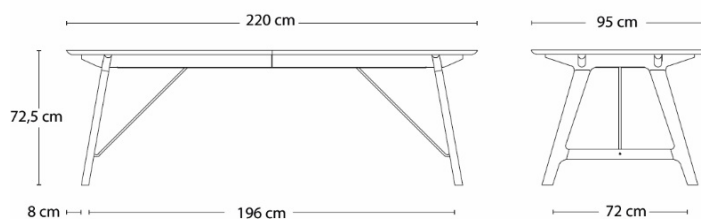

\*Gennemfarvet hvid laminat og hvidmalet kant

\*\*Sortmalet kant

95x170xH72,5 cm

W 68 kg / CBM 0,27

95x220xH72,5 cm

W 78 kg / CBM 0,35

2-5702

2-5700

## T7 - UDTRÆKSBORDE - MASSIVT TRÆ

Design: Ditlev Karsten

T7 er et ny-klassisk og smukt spisebord med blødt formsprog. Bordet er med bordplade og understel i massivt eg

| MODEL  | BESKRIVELSE                           |           | EG<br>SÆBE    | EG<br>OLIE*   |
|--------|---------------------------------------|-----------|---------------|---------------|
| 2-5800 | 95x220xH72,5 cm - Udtræk til 4 plader | Massiv eg | <b>27.950</b> | <b>28.950</b> |