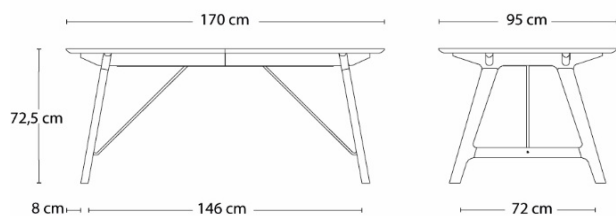

| MODEL  | BESKRIVELSE                           |                | EG            | EG            | SORT          |
|--------|---------------------------------------|----------------|---------------|---------------|---------------|
|        |                                       |                | SÆBE          | OLIE*         | LAKERET       |
| 2-5702 | 95x170xH72,5 cm - Udtræk til 3 plader | Hvid laminat** | <b>23.950</b> | <b>23.950</b> | <b>23.950</b> |
| 2-5700 | 95x220xH72,5 cm - Udtræk til 4 plader | Hvid laminat** | <b>24.950</b> | <b>24.950</b> | <b>24.950</b> |

### TILLÆGSPLADER

|          | HVID LAMINAT* | SORT FENIX LAMINAT** | HVID LAKERET |
|----------|---------------|----------------------|--------------|
| 50x95 cm | <b>3.450</b>  | <b>3.750</b>         | <b>2.250</b> |

\*Gennemfarvet hvid laminat og hvidmalet kant

\*\*Sortmalet kant

95x170xH72,5 cm

W 68 kg / CBM 0,27

95x220xH72,5 cm

W 78 kg / CBM 0,35

2-5702

2-5700

## T7 - UDTRÆKSBORDE - MASSIVT TRÆ

Design: Ditlev Karsten

T7 er et ny-klassisk og smukt spisebord med blødt formsprog. Bordet er med bordplade og understel i massivt eg

| MODEL  | BESKRIVELSE                           |           | EG<br>SÆBE    | EG<br>OLIE*   |
|--------|---------------------------------------|-----------|---------------|---------------|
| 2-5800 | 95x220xH72,5 cm - Udtræk til 4 plader | Massiv eg | <b>27.950</b> | <b>28.950</b> |