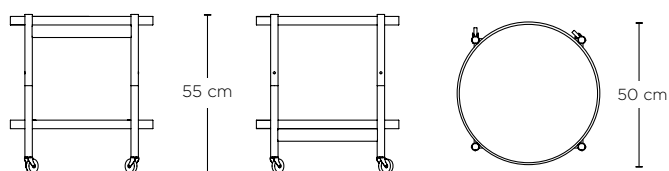

Bølling Bakkebord - Model 50

Hans Bølling

BRDR. KRÜGER

	Ex. Moms	Inkl. Moms	#Reference
 Bøg Natur Ubehandlet	3.652	4.565	BBO1-BUN
 Bøg Olieret	4.132	5.165	BBO1-BOL
 Bøg Sortmalet	4.452	5.565	BBO1-BBA
 Eg Natur Ubehandlet	3.960	4.950	BBO1-OUN
 Eg Olieret	4.440	5.550	BBO1-OOL
 Eg Sortmalet	4.760	5.950	BBO1-OBA
 Eg Røget Olieret	4.760	5.950	BBO1-OFU
 Valnød Olieret	4.760	5.950	BBO1-WOL

Mål	
Diameter	Ø50 cm
Højde	55 cm
Bakke Højde	3 cm
Papkasse	78 x 11 x 56 cm
Vægt	5 kg

Alle priser i DKK

Bølling Bakkebord - Finér Model 50
Hans Bølling

 BRDR. KRÜGER

	Ex. Moms	Inkl. Moms	#Reference
 Bøg Olieret	4.612	5.765	BBO1-BOL-VV
 Bøg Sortmalet	4.932	6.165	BBO1-BBA-VV
 Eg Olieret	4.920	6.150	BBO1-OOL-VV
 Eg Sortmalet	5.240	6.550	BBO1-OBA-VV
 Eg Røget Olieret	5.240	6.550	BBO1-OFU-VV
 Valnød Olieret	5.240	6.550	BBO1-WOL-VV

Mål

Diameter	Ø50 cm
Højde	55 cm
Bakke Højde	3 cm
Papkasse	78 x 11 x 56 cm
Vægt	5 kg