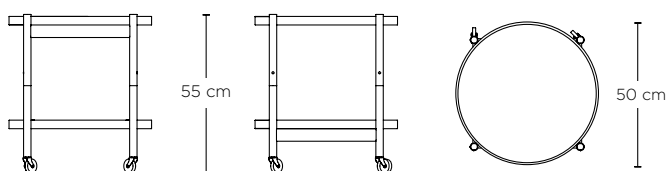

Bølling Bakkebord - Model 50

Hans Bølling

BRDR. KRÜGER

	Ex. Moms	Inkl. Moms	#Reference
 Bøg Natur Ubehandlet	3.652	4.565	BBO1-BUN
 Bøg Olieret	4.132	5.165	BBO1-BOL
 Bøg Sortmalet	4.452	5.565	BBO1-BBA
 Eg Natur Ubehandlet	3.960	4.950	BBO1-OUN
 Eg Olieret	4.440	5.550	BBO1-OOL
 Eg Sortmalet	4.760	5.950	BBO1-OBA
 Eg Røget Olieret	4.760	5.950	BBO1-OFU
 Valnød Olieret	4.760	5.950	BBO1-WOL

Mål	
Diameter	Ø50 cm
Højde	55 cm
Bakke Højde	3 cm
Papkasse	78 x 11 x 56 cm
Vægt	5 kg

Alle priser i DKK

Bølling Bakkebord - Finér Model 50
Hans Bølling

 BRDR. KRÜGER

	Ex. Moms	Inkl. Moms	#Reference
 Bøg Olieret	4.612	5.765	BBO1-BOL-VV
 Bøg Sortmalet	4.932	6.165	BBO1-BBA-VV
 Eg Olieret	4.920	6.150	BBO1-OOL-VV
 Eg Sortmalet	5.240	6.550	BBO1-OBA-VV
 Eg Røget Olieret	5.240	6.550	BBO1-OFU-VV
 Valnød Olieret	5.240	6.550	BBO1-WOL-VV

Mål

Diameter	Ø50 cm
Højde	55 cm
Bakke Højde	3 cm
Papkasse	78 x 11 x 56 cm
Vægt	5 kg