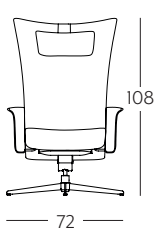

## MÅL

**ORIGINAL**

**LARGE**

Sædehøjde: 44 cm  
Sædedybde: 50 cm