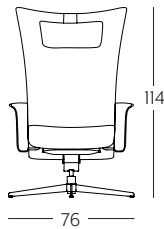

## MÅL

**ORIGINAL**

**LARGE**

Sædehøjde: 44 cm  
Sædedybde: 50 cm