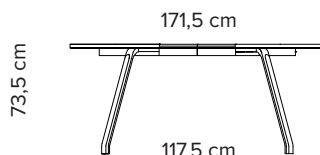

Primum Table

Design: Bent Hansen Studio

Type	Bord
Mål	Diameter 120 cm, h: 73,5 cm, tillægsplade: 51,5 cm, bordpladetykkelse: 3 cm Afstand mellem bordben (gulvhøjde), 0 tillægsplader: 66 cm / 66 cm Afstand mellem bordben (gulvhøjde), 1 tillægsplade: 117,5 cm / 66 cm Afstand mellem bordben (gulvhøjde), 2 tillægsplader: 169 cm / 66 cm
Bordplade	Diameter 140 cm, h: 73,5 cm, bordpladetykkelse: 3 cm Afstand mellem bordben (gulvhøjde): 81 cm Egefiner (matlakeret) Valnød finer Sort linoleum med kantliste i eg
Tillægsplade	Sort linoleum (fås kun til Ø120 cm)
Bordben	Sort pulverlakeret stål, børstet rustfrit stål, matlakeret eg eller mat sortlakeret bøg

Bord Ø120 cm (udtræk)	Bordplade egefiner	Bordplade sort linoleum	Bordplade valnød finer
Ben sort pulverlakeret stål	17535	14940	18390
Ben børstet rustfrit stål	19560	15975	20260
Ben matlakeret eg	18160	15640	
Ben mat sortlakeret bøg	18100	15640	19095

Tillægspris

Tillægsplade sort linoleum	4165
----------------------------	------

Bord Ø140 cm

Ben sort pulverlakeret stål	17525	14925	
Ben børstet rustfrit stål	19450	16000	
Ben matlakeret eg	18170	15650	
Ben mat sortlakeret bøg	18170	15650	

Primum Table Ø120 cm

0 tillægsplader

1 tillægsplade

2 tillægsplader

Primum Table Ø140 cm