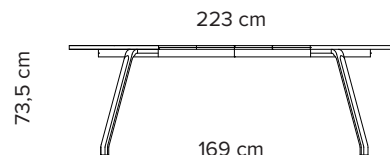

Primum Table

Design: Bent Hansen Studio

Type	Bord
Mål	Diameter 120 cm, h: 73,5 cm, tillægsplade: 51,5 cm, bordpladetykkelse: 3 cm Afstand mellem bordben (gulvhøjde), 0 tillægsplader: 66 cm / 66 cm Afstand mellem bordben (gulvhøjde), 1 tillægsplade: 117,5 cm / 66 cm Afstand mellem bordben (gulvhøjde), 2 tillægsplader: 169 cm / 66 cm
Bordplade	Diameter 140 cm, h: 73,5 cm, bordpladetykkelse: 3 cm Afstand mellem bordben (gulvhøjde): 81 cm Egefiner (matlakeret) Valnød finer Sort linoleum med kantliste i eg
Tillægsplade	Sort linoleum (fås kun til Ø120 cm)
Bordben	Sort pulverlakeret stål, børstet rustfrit stål, matlakeret eg eller mat sortlakeret bøg

Bord Ø120 cm (udtræk)	Bordplade egefiner	Bordplade sort linoleum	Bordplade valnød finer
Ben sort pulverlakeret stål	17535	14940	18390
Ben børstet rustfrit stål	19560	15975	20260
Ben matlakeret eg	18160	15640	
Ben mat sortlakeret bøg	18100	15640	19095

Primum Table Ø120 cm

0 tillægsplader

1 tillægsplade

2 tillægsplader

Primum Table Ø140 cm