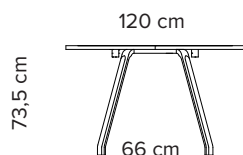

Primum Table

Design: Bent Hansen Studio

Type	Bord
Mål	Diameter 120 cm, h: 73,5 cm, tillægsplade: 51,5 cm, bordpladetykkelse: 3 cm Afstand mellem bordben (gulvhøjde), 0 tillægsplader: 66 cm / 66 cm Afstand mellem bordben (gulvhøjde), 1 tillægsplade: 117,5 cm / 66 cm Afstand mellem bordben (gulvhøjde), 2 tillægsplader: 169 cm / 66 cm
Bordplade	Diameter 140 cm, h: 73,5 cm, bordpladetykkelse: 3 cm Afstand mellem bordben (gulvhøjde): 81 cm Egefiner (matlakeret) Valnød finer Sort linoleum med kantliste i eg
Tillægsplade	Sort linoleum (fås kun til Ø120 cm)
Bordben	Sort pulverlakeret stål, børstet rustfrit stål, matlakeret eg eller mat sortlakeret bøg

Bord Ø120 cm (udtræk)	Bordplade egefiner	Bordplade sort linoleum	Bordplade valnød finer
Ben sort pulverlakeret stål	17535	14940	18390
Ben børstet rustfrit stål	19560	15975	20260
Ben matlakeret eg	18160	15640	
Ben mat sortlakeret bøg	18100	15640	19095

Tillægspris

Tillægsplade sort linoleum	4165
----------------------------	------

Bord Ø140 cm

Ben sort pulverlakeret stål	17525	14925	
Ben børstet rustfrit stål	19450	16000	
Ben matlakeret eg	18170	15650	
Ben mat sortlakeret bøg	18170	15650	

Primum Table Ø120 cm

0 tillægsplader

1 tillægsplade

2 tillægsplader

Primum Table Ø140 cm