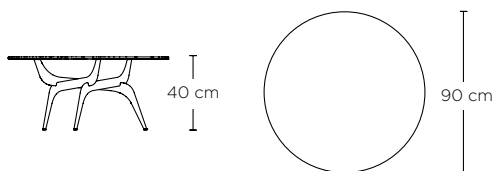

TRIIIIO Sofabord
Hans Bølling

BRDR. KRÜGER

	Ex. Moms	Inkl. Moms	#Reference
 Eg Natur Ubehandlet	7.916	9.895	TRO5-OUN
 Eg Klar Voks Olieret	8.396	10.495	TRO5-OOL
 Eg Røget Olieret	9.596	11.995	TRO5-OFU
 Valnød Olieret	9.596	11.995	TRO5-WOL

Glas Farve	# Reference
 Klar	CG
 Bronze	BG

Mål	
Diameter	Ø90 cm
Højde	40 cm
Tykkelse, Hærdet Glas	1 cm
Papkasse (glas)	91,5 x 91,5 x 3,5 cm
Papkasse (ben)	78,5 x 26 x 6 cm
Totalvægt	19 kg