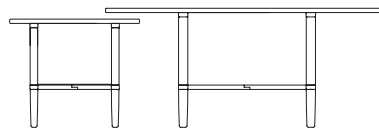

## OPUS MED PROFILERET KANT // DESIGN: NISSEN & GEHL

PLADETYKKELSE: 13 MM BORDHØJDE: 50 CM BEN: MASSIVT TRÆUNDERSTEL			EG BEH.	EG UBEH.
12	Ø67	Lampebord - rundt	6.025	4.820
13	56x56	Sofabord - kvadratisk	6.025	4.820
15	Ø90	Sofabord - rundt	8.170	7.065
17	80x80	Sofabord - kvadratisk	7.400	6.295
<b>TILLÆG</b>				
Sortbejdsning af bord i (tillæg til prisen for beh.)			2.500	

## ATHENE SOFABORD MED PROFILERET KANT OG HYLDE I LYS FLET

PLADETYKKELSE: 13 MM BORDHØJDE: 51 CM BEN: MASSIVT TRÆUNDERSTEL			EG BEH.	EG UBEH.
01	150x60	Sofabord - rektangulært	12.860	12.710
02	Ø90	Sofabord - rundt	12.195	12.050
<b>LTILLÆG</b>				
Sortbejdsning af bord i (tillæg til prisen for beh.)			2.500	