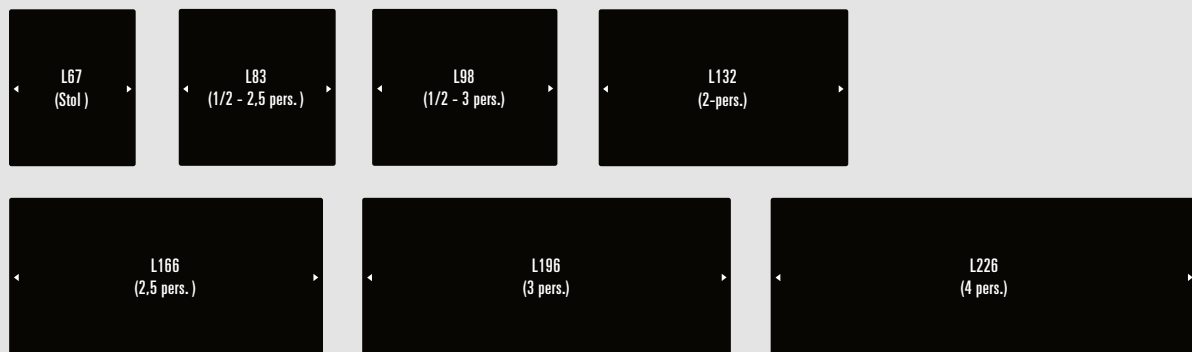

ARME

ARME TIL MODULER:

ARME TIL CHAISELONGUE:

MODULER

CHAISELONGUE

PUFFER

Skab din egen sofa

MOGENS HANSEN MODULSOFAER MODEL

221 | 272 | 276/376 | 321/421 | 981 | 2163/2263

På denne side finder du alle moduler - hvormed du kan sammensætte din helt egen Mogens Hansen modulsofa. Vi lægger stor vægt på design, kvalitet og fleksibilitet! Så har du yderligere ønsker - kan du altid kontakte nærmeste forhandler som du finder på vores hjemmeside:

WWW.MOGENSHANSEN.COM

MH221 MODUL: A221 + L196 + V90 + L196 + A221
21 + 196 + 82 = 299 CM

MH321 MODUL: ACH321 + CH83/165 + L226 + A321
11 + 83 + 226 + 11 = 331 CM

MH321, 4 PERS: 11 + 226 + 11 = 248 CM

NB: Modulerne specificeres altid ved at se sofa-arrangementet forfra