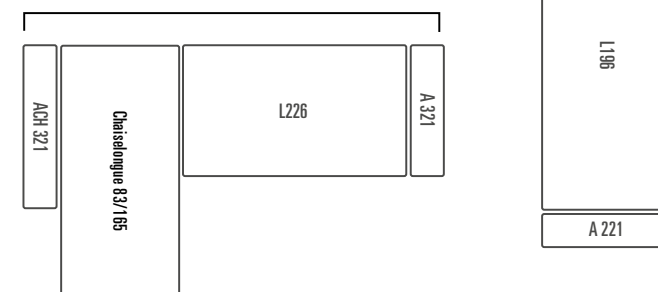

WWW.MOGENSHANSEN.COM

MH221 MODUL: A221 + L196 + V90 + L196 + A221
21 + 196 + 82 = 299 CM

MH321 MODUL: ACH321 + CH83/165 + L226 + A321
11 + 83 + 226 + 11 = 331 CM

MH321, 4 PERS: 11 + 226 + 11 = 248 CM

NB: Modulerne specificeres altid ved at se sofa-arrangementet forfra