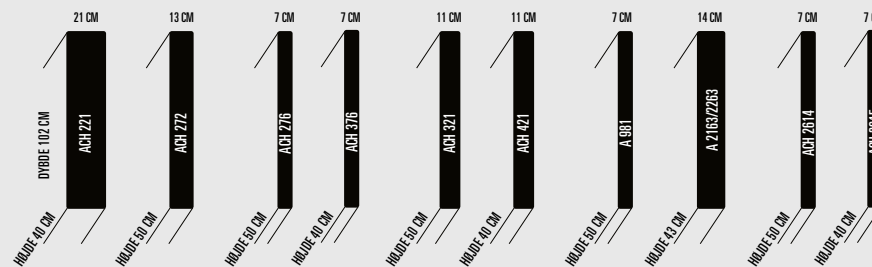

ARME TIL CHAISELONGUE: