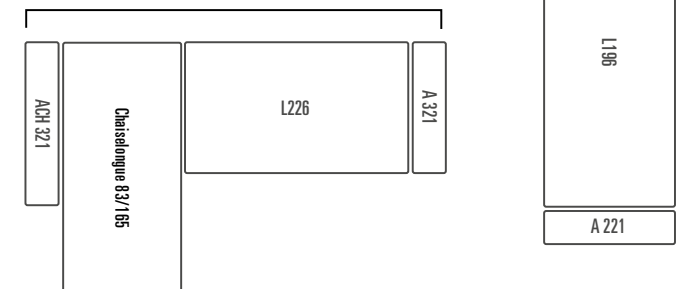

## HJØRNE

MH321, 4 PERS: 11 + 226 + 11 = 248 CM

Skab din egen sofa

[WWW.MOGENSHANSEN.COM](http://WWW.MOGENSHANSEN.COM)

MH221 MODUL: A221 + L196 + V90 + L196 + A221  
21 + 196 + 82 = 299 CM

MH321 MODUL: ACH321 + CH83/165 + L226 + A321  
11 + 83 + 226 + 11 = 331 CM

NB: Modulerne specificeres altid ved at se sofa-arrangementet forfra