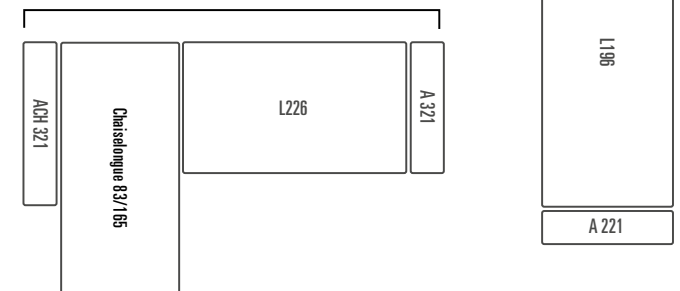

PUFFER

MH321, 4 PERS: 11 + 226 + 11 = 248 CM

Skab din egen sofa

**MOGENS HANSEN MODULSOFAER MODEL**

**221 | 272 | 276/376 | 321/421 | 981 | 2163/2263**

På denne side finder du alle moduler - hvormed du kan sammensætte din helt egen Mogens Hansen modulsofa. Vi lægger stor vægt på design, kvalitet og fleksibilitet! Så har du yderligere ønsker - kan du altid kontakte nærmeste forhandler som du finder på vores hjemmeside:

[WWW.MOGENSHANSEN.COM](http://WWW.MOGENSHANSEN.COM)

MH221 MODUL: A221 + L196 + V90 + L196 + A221  
21 + 196 + 82 = 299 CM

MH321 MODUL: ACH321 + CH83/165 + L226 + A321  
11 + 83 + 226 + 11 = 331 CM

NB: Modulerne specificeres altid ved at se sofa-arrangementet forfra