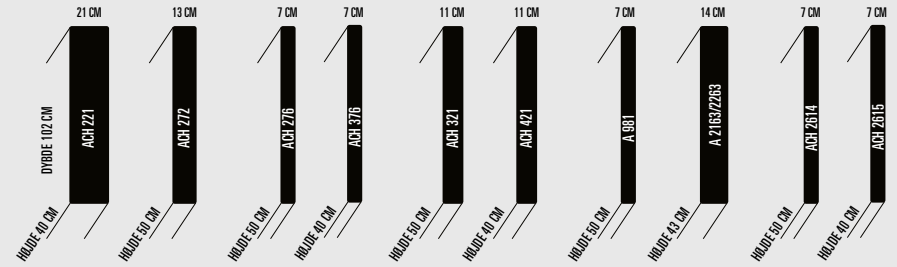

ARME TIL CHAISERLONGUE: