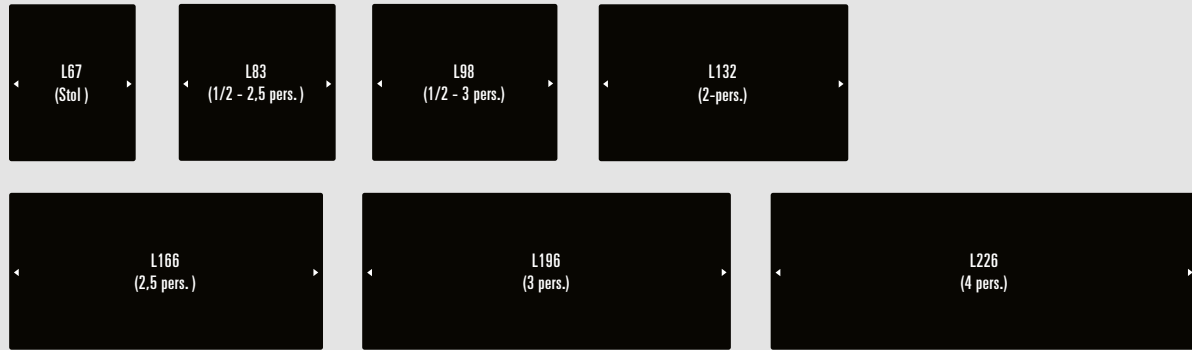

ARME

ARME TIL MODULER:

ARME TIL CHAISERLONGUE:

MODULER

CHAISERLONGUE

PUFFER

Skab din egen sofa

MOGENS HANSEN MODULSOFAER MODEL

221 | 272 | 276/376 | 321/421 | 981 | 2163/2263

På denne side finder du alle moduler - hvormed du kan sammensætte din helt egen Mogens Hansen modulsofa. Vi lægger stor vægt på design, kvalitet og fleksibilitet! Så har du yderligere ønsker - kan du altid kontakte nærmeste forhandler som du finder på vores hjemmeside:

WWW.MOGENSHANSEN.COM

NB: Modulerne specificeres altid ved at se sofa-arrangementet forfra