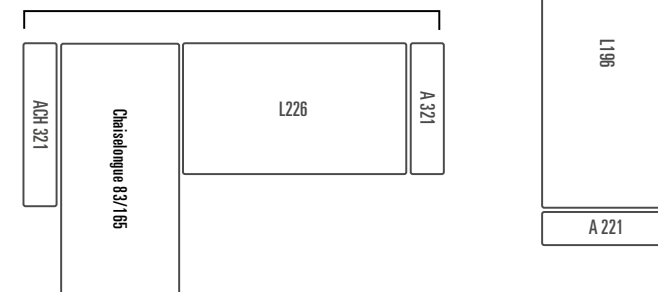

WWW.MOGENSHANSEN.COM

MH221 MODUL: A221 + L196 + V90 + L196 + A221
21 + 196 + 82 = 299 CM

MH321 MODUL: ACH321 + CH83/165 + L226 + A321
11 + 83 + 226 + 11 = 331 CM

MH321, 4 PERS: 11 + 226 + 11 = 248 CM

NB: Modulerne specificeres altid ved at se sofa-arrangementet forfra