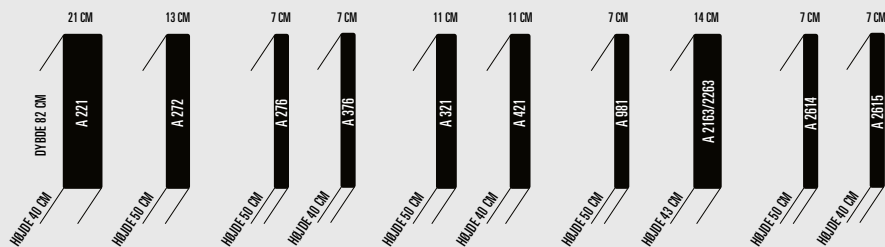

ARME

ARME TIL MODULER: