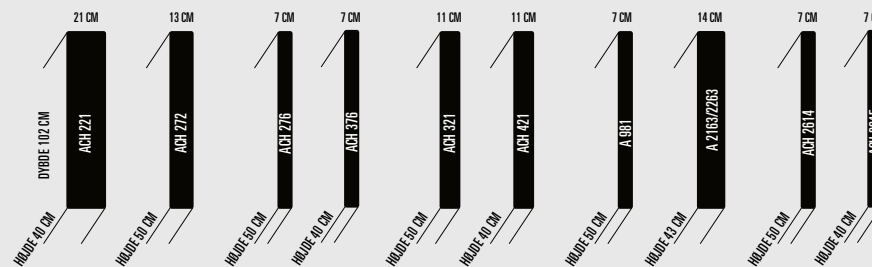

ARME TIL CHAISERLONGUE: