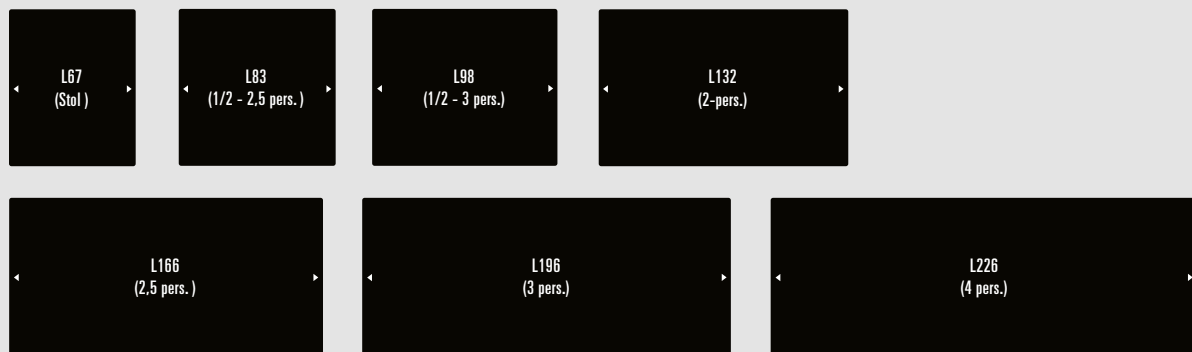

ARME

ARME TIL MODULER:

ARME TIL CHAISERLONGUE:

MODULER

CHAISERLONGUE

PUFFER

Skab din egen sofa

MOGENS HANSEN MODULSOFAER MODEL

221 | 272 | 276/376 | 321/421 | 981 | 2163/2263

På denne side finder du alle moduler - hvormed du kan sammensætte din helt egen Mogens Hansen modulsofa. Vi lægger stor vægt på design, kvalitet og fleksibilitet! Så har du yderligere ønsker - kan du altid kontakte nærmeste forhandler som du finder på vores hjemmeside:

WWW.MOGENSHANSEN.COM

MH221 MODUL: A221 + L196 + V90 + L196 + A221
21 + 196 + 82 = 299 CM

MH321 MODUL: ACH321 + CH83/165 + L226 + A321
11 + 83 + 226 + 11 = 331 CM

MH321, 4 PERS: 11 + 226 + 11 = 248 CM

NB: Modulerne specificeres altid ved at se sofa-arrangementet forfra