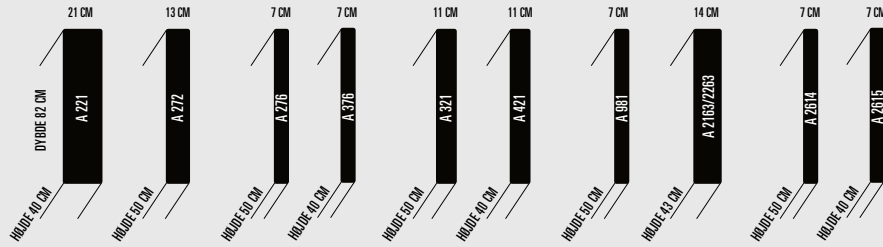

ARME

ARME TIL MODULER: