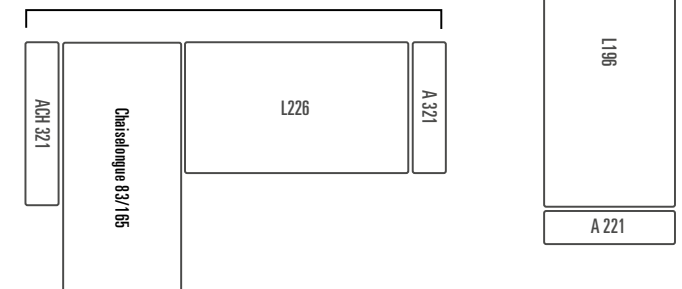

[WWW.MOGENSHANSEN.COM](http://WWW.MOGENSHANSEN.COM)

MH221 MODUL: A221 + L196 + V90 + L196 + A221  
21 + 196 + 82 = 299 CM

MH321 MODUL: ACH321 + CH83/165 + L226 + A321  
11 + 83 + 226 + 11 = 331 CM

NB: Modulerne specificeres altid ved at se sofa-arrangementet forfra