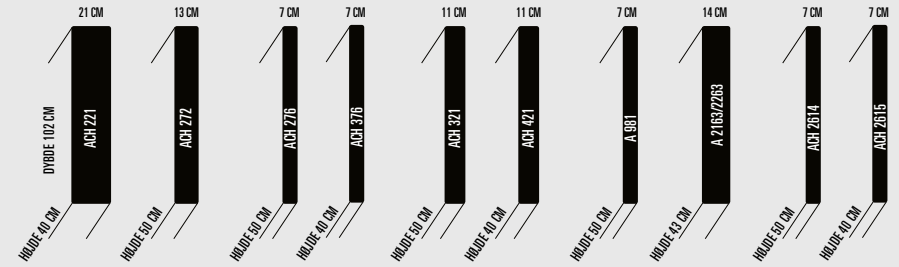

ARME TIL CHAISELONGUE: