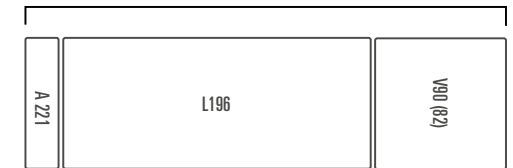

ARME

ARME TIL MODULER:

ARME TIL CHAISELONGUE:

MODULER

CHAISELONGUE

PUFFER

Skab din egen sofa

MOGENS HANSEN MODULSOFAER MODEL

221 | 272 | 276/376 | 321/421 | 981 | 2163/2263

På denne side finder du alle moduler - hvormed du kan sammensætte din helt egen Mogens Hansen modulsofa. Vi lægger stor vægt på design, kvalitet og fleksibilitet! Så har du yderligere ønsker - kan du altid kontakte nærmeste forhandler som du finder på vores hjemmeside:

WWW.MOGENSHANSEN.COM

MH221 MODUL: A221 + L196 + V90 + L196 + A221
21 + 196 + 82 = 299 CM

MH321 MODUL: ACH321 + CH83/165 + L226 + A321
11 + 83 + 226 + 11 = 331 CM

NB: Modulerne specificeres altid ved at se sofa-arrangementet forfra