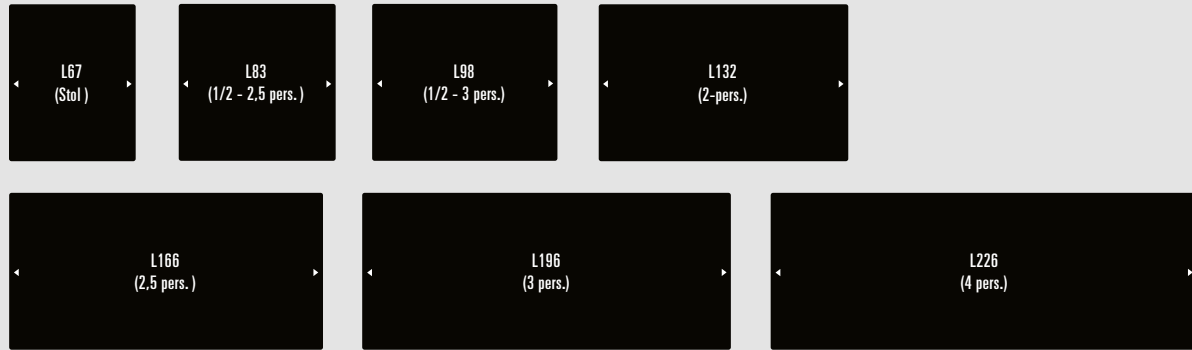

Ø40
EG

CONE SLIM
EG

CONE SLIM
VALNØD

ARME

ARME TIL MODULER:

ARME TIL CHAISELONGUE:

MODULER

CHAISELONGUE