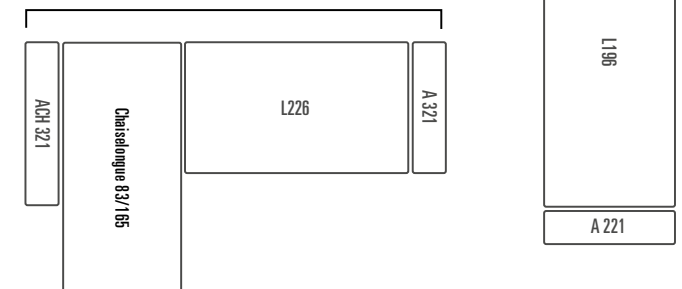

PUFFER

HJØRNE

MH321, 4 PERS: 11 + 226 + 11 = 248 CM

Skab din egen sofa

MOGENS HANSEN MODULSOFAER MODEL

221 | 272 | 276/376 | 321/421 | 981 | 2163/2263

På denne side finder du alle moduler - hvormed du kan sammensætte din helt egen Mogens Hansen modulsofa. Vi lægger stor vægt på design, kvalitet og fleksibilitet! Så har du yderligere ønsker - kan du altid kontakte nærmeste forhandler som du finder på vores hjemmeside:

WWW.MOGENSHANSEN.COM

MH221 MODUL: A221 + L196 + V90 + L196 + A221
21 + 196 + 82 = 299 CM

MH321 MODUL: ACH321 + CH83/165 + L226 + A321
11 + 83 + 226 + 11 = 331 CM

NB: Modulerne specificeres altid ved at se sofa-arrangementet forfra