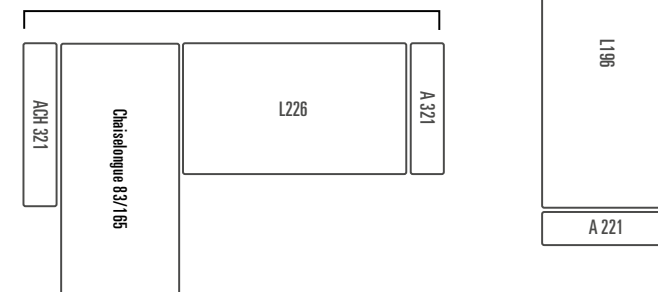

[WWW.MOGENSHANSEN.COM](http://WWW.MOGENSHANSEN.COM)

MH221 MODUL: A221 + L196 + V90 + L196 + A221  
21 + 196 + 82 = 299 CM

MH321 MODUL: ACH321 + CH83/165 + L226 + A321  
11 + 83 + 226 + 11 = 331 CM

MH321, 4 PERS: 11 + 226 + 11 = 248 CM