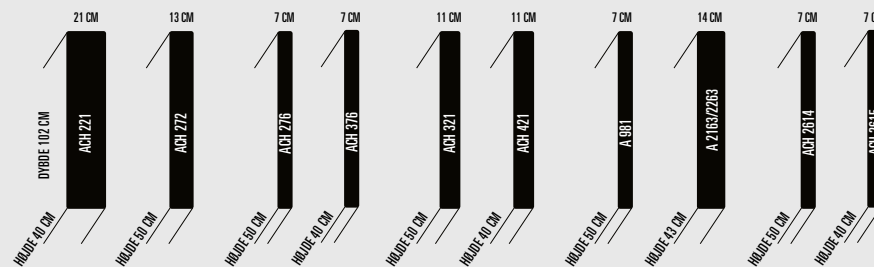

ARME TIL CHAISELONGUE: