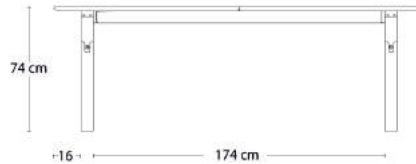

SPACE - UDTRÆKS BORDE

Design: Andersen Design Team

Bordplade	Hvid laminat Alpino K1040	Fenix laminat Castoro Ottawa 0717	Fenix laminat Verde Comodoro 0750
Kant	Sortmalet kant *	Malet kant farve som bord *	Malet kant farve som bord *

0-7903 95x220xH74 cm

Udtræk til 4 tillægsplader

Stel: Eg (Hvidpigment. mat lak/Klar mat lak)

Stel: Eg/Sortlakeret

16.950

19.950

19.950

16.950

19.950

19.950

	Hvid laminat Alpino K1040	Fenix laminat Castoro Ottawa 0717	Fenix laminat Verde Comodoro 0750

Tillægsplade

0-7913

2.650

3.750

3.750

Tillæg

* Tillæg for kantliste i eg: 10%

Bordplade

Alpino

Castoro Ottawa

Verde Comodoro

PRODUKT HIGHLIGHTS

- W 62 kg / CBM 0,4

Model 0-7903

95

220