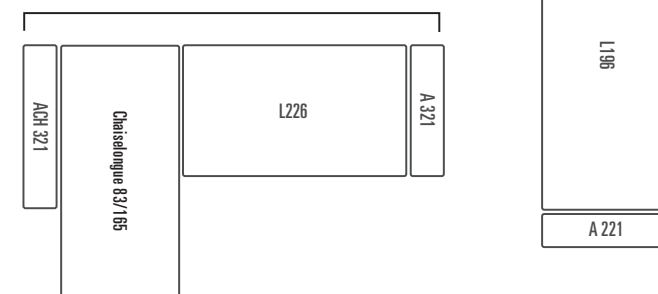

WWW.MOGENSHANSEN.COM

MH221 MODUL: A221 + L196 + V90 + L196 + A221
21 + 196 + 82 = 299 CM

MH321 MODUL: ACH321 + CH83/165 + L226 + A321
11 + 83 + 226 + 11 = 331 CM

MH321, 4 PERS: 11 + 226 + 11 = 248 CM

NB: Modulerne specificeres altid ved at se sofa-arrangementet forfra