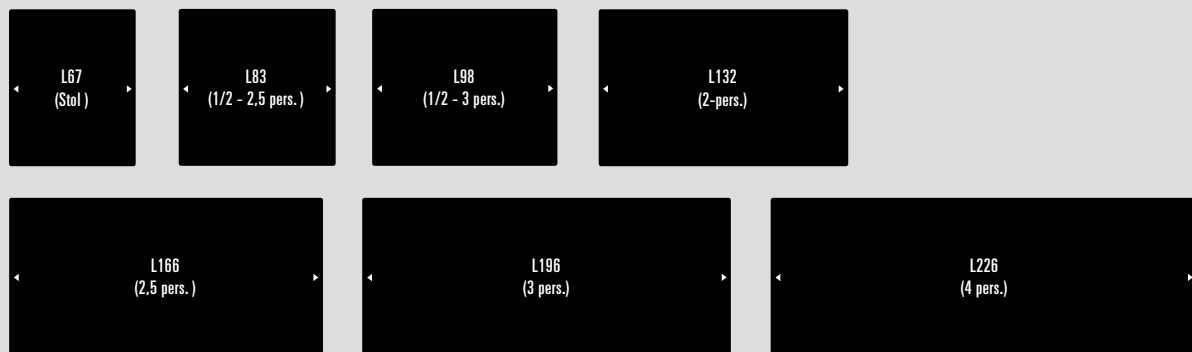

ARME

ARME TIL MODULER:

ARME TIL CHAISERLONGUE:

MODULER

CHAISERLONGUE

PUFFER

Skab din egen sofa

MOGENS HANSEN MODULSOFAER MODEL

221 | 272 | 276/376 | 321/421 | 981 | 2163/2263

På denne side finder du alle moduler - hvormed du kan sammensætte din helt egen Mogens Hansen modulsofa. Vi lægger stor vægt på design, kvalitet og fleksibilitet! Så har du yderligere ønsker - kan du altid kontakte nærmeste forhandler som du finder på vores hjemmeside:

WWW.MOGENSHANSEN.COM

MH221 MODUL: A221 + L196 + V90 + L196 + A221
21 + 196 + 82 = 299 CM

MH321 MODUL: ACH321 + CH83/165 + L226 + A321
11 + 83 + 226 + 11 = 331 CM

MH321, 4 PERS: 11 + 226 + 11 = 248 CM

NB: Modulerne specificeres altid ved at se sofa-arrangementet forfra