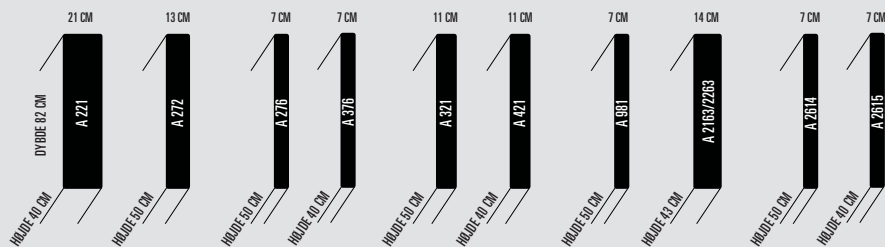

ARME

ARME TIL MODULER: