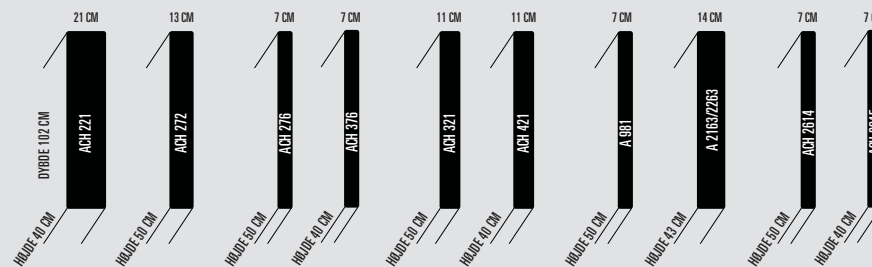

ARME TIL CHAISERLONGUE: