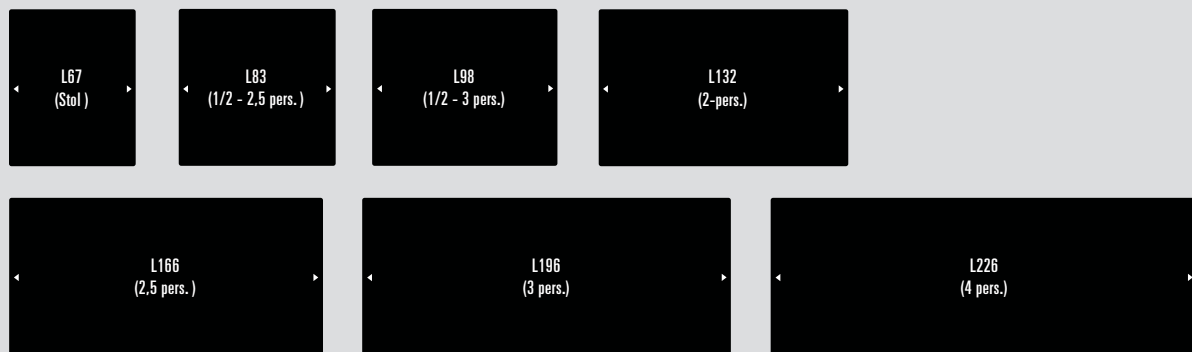

STOF

	cbm/kg		m. stof	gr. A	gr. B	gr. C	gr. D	gr. E	gr. F
stol	0,50 / 30		5,50	18.234	20.468	21.739	23.243	25.978	28.613
2-pers. sofa	0,80 / 48		8,00	24.878	28.128	29.977	32.164	36.142	39.975
2½-pers. sofa	0,96 / 56		9,00	27.818	31.474	33.554	36.015	40.490	44.802
3-pers. sofa (2-delt)	1,08 / 63		10,00	30.759	34.821	37.132	39.866	44.838	49.630
4-pers. sofa (2-delt)	1,20 / 70		11,00	33.303	37.772	40.314	43.322	48.791	54.061
hjørne - 5-pers.	1,70 / 108		17,00	57.612	64.518	68.446	73.095	81.548	89.693
hjørne - 6-pers.	2,05 / 130		19,00	63.492	71.211	75.602	80.797	90.244	99.347
hjørne - double	2,05 / 130		19,00	63.492	71.211	75.602	80.797	90.244	99.347

	Længde	
Hjørne - 5-pers.		227 × 227 cm
Hjørne - 6-pers.		227 × 291 cm
Hjørne - single		178 × 261 cm
Hjørne - double		261 × 261 cm

ARME

ARME TIL MODULER:

ARME TIL CHAISERLONGUE:

MODULER

CHAISERLONGUE

PUFFER