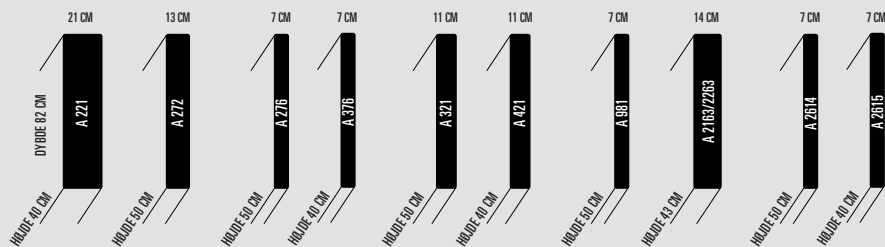

STOF

	cbm/kg		m. stof	gr. A	gr. B	gr. C	gr. D	gr. E	gr. F
stol	0,50 / 30		5,50	18.234	20.468	21.739	23.243	25.978	28.613
2-pers. sofa	0,80 / 48		8,00	24.878	28.128	29.977	32.164	36.142	39.975
2½-pers. sofa	0,96 / 56		9,00	27.818	31.474	33.554	36.015	40.490	44.802
3-pers. sofa (2-delt)	1,08 / 63		10,00	30.759	34.821	37.132	39.866	44.838	49.630
4-pers. sofa (2-delt)	1,20 / 70		11,00	33.303	37.772	40.314	43.322	48.791	54.061
hjørne - 5-pers.	1,70 / 108		17,00	57.612	64.518	68.446	73.095	81.548	89.693
hjørne - 6-pers.	2,05 / 130		19,00	63.492	71.211	75.602	80.797	90.244	99.347
hjørne - double	2,05 / 130		19,00	63.492	71.211	75.602	80.797	90.244	99.347

sædehøjde : 43cm

totaldybde : 85cm

totalhøjde : 76cm

Læder: Kan IKKE leveres med drejebare sædepuder

Lædergrupper**Gr. 0:** Eget læder (kan afvises)**Gr. 1:** Ultra - Regina - Sevilla**Gr. 2:** Premium 17 - Mammut 17 - Loke
California - Preston - Farola**Gr. 3:** Silk - Montana - Prestige - Nuance**Gr. 4:** Savanne - Rustical - Baltique - Frej
Gefion - Leisure - Terra - Dunes**Gr. 5:** Camaro - Horizon - Classic**Stofgrupper****Gr. A:** Margrethe - Lillehammer - Eget stof *)**Gr. B:** Step - Mainline plus og flax
Linara - Tailor**Gr. C:** Capture - Mood - Focus Royal
Umber - Passion - Richwool**Gr. D:** Hallingdal - Fiord - Bardal - Clay
Re-wool - Hero**Gr. E:** Nobel - Savanna - Tonica

Safire - Moss - Canvas - Comfort

Gr. F: Steelcut - Steelcut Trio - Sunniva

Foss - Color - Blans (ensfv.)

MOGENS HANSEN 272

KAN MODULOPBYGGES

Stol	Længde	93 cm
2-pers. sofa 2-delt		158 cm
2½-pers. sofa, 2-delt		192 cm
3-pers. sofa 2-delt		222 cm
4-pers. sofa 2-delt		252 cm

	Længde	
Hjørne - 5-pers.		227 × 227 cm
Hjørne - 6-pers.		227 × 291 cm
Hjørne - single		178 × 261 cm
Hjørne - double		261 × 261 cm

ARME

ARME TIL MODULER:

ARME TIL CHAISERLONGUE:

MODULER

CHAISERLONGUE

PUFFER