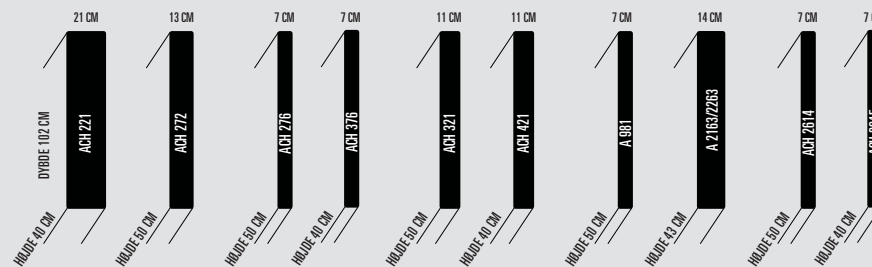

STOF

	cbm/kg		m. stof	gr. A	gr. B	gr. C	gr. D	gr. E	gr. F
stol	0,50 / 30		5,50	18.234	20.468	21.739	23.243	25.978	28.613
2-pers. sofa	0,80 / 48		8,00	24.878	28.128	29.977	32.164	36.142	39.975
2½-pers. sofa	0,96 / 56		9,00	27.818	31.474	33.554	36.015	40.490	44.802
3-pers. sofa (2-delt)	1,08 / 63		10,00	30.759	34.821	37.132	39.866	44.838	49.630
4-pers. sofa (2-delt)	1,20 / 70		11,00	33.303	37.772	40.314	43.322	48.791	54.061
hjørne - 5-pers.	1,70 / 108		17,00	57.612	64.518	68.446	73.095	81.548	89.693
hjørne - 6-pers.	2,05 / 130		19,00	63.492	71.211	75.602	80.797	90.244	99.347
hjørne - double	2,05 / 130		19,00	63.492	71.211	75.602	80.797	90.244	99.347

sædehøjde : 43cm

totaldybde : 85cm

totalhøjde : 76cm

Læder: Kan IKKE leveres med drejebare sædepuder

Lædergrupper**Gr. 0:** Eget læder (kan afvises)**Gr. 1:** Ultra - Regina - Sevilla**Gr. 2:** Premium 17 - Mammut 17 - Loke
California - Preston - Farola**Gr. 3:** Silk - Montana - Prestige - Nuance**Gr. 4:** Savanne - Rustical - Baltique - Frej
Gefion - Leisure - Terra - Dunes**Gr. 5:** Camaro - Horizon - Classic**Stofgrupper****Gr. A:** Margrethe - Lillehammer - Eget stof *)**Gr. B:** Step - Mainline plus og flax
Linara - Tailor**Gr. C:** Capture - Mood - Focus Royal
Umber - Passion - Richwool**Gr. D:** Hallingdal - Fiord - Bardal - Clay
Re-wool - Hero**Gr. E:** Nobel - Savanna - Tonica

	Længde	
Hjørne - 5-pers.		227 × 227 cm
Hjørne - 6-pers.		227 × 291 cm
Hjørne - single		178 × 261 cm
Hjørne - double		261 × 261 cm

ARME

ARME TIL MODULER:

ARME TIL CHAISERLONGUE:

MODULER

CHAISERLONGUE

PUFFER

WWW.MOGENSHANSEN.COM

MH221 MODUL: A221 + L196 + V90 + L196 + A221
21 + 196 + 82 = 299 CM

MH321 MODUL: ACH321 + CH83/165 + L226 + A321
11 + 83 + 226 + 11 = 331 CM

NB: Modulerne specificeres altid ved at se sofa-arrangementet forfra