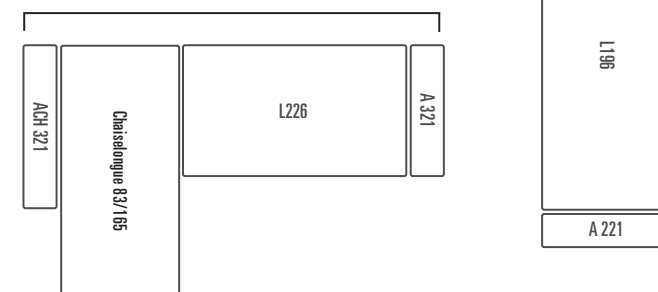

	Længde	
Hjørne - 5-pers.		227 × 227 cm
Hjørne - 6-pers.		227 × 291 cm
Hjørne - single		178 × 261 cm
Hjørne - double		261 × 261 cm

ARME

ARME TIL MODULER:

ARME TIL CHAISERLONGUE:

MODULER

CHAISERLONGUE

PUFFER

WWW.MOGENSHANSEN.COM

MH221 MODUL: A221 + L196 + V90 + L196 + A221
21 + 196 + 82 = 299 CM

MH321 MODUL: ACH321 + CH83/165 + L226 + A321
11 + 83 + 226 + 11 = 331 CM

NB: Modulerne specificeres altid ved at se sofa-arrangementet forfra