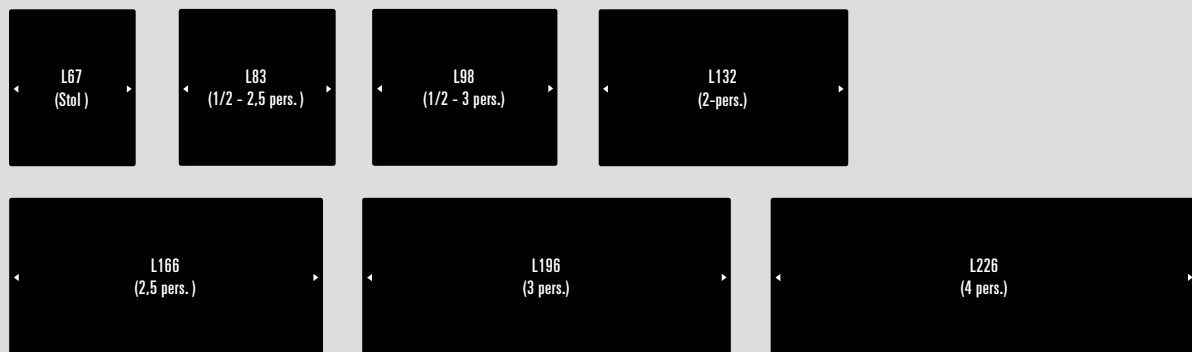

B: kuvertsyet uden pyntesting

C: syet som løspude

Nakkepølle på stativ: Kan leveres på lavt stativ. (7 cm lavere end standard)

ARME

ARME TIL MODULER:

ARME TIL CHAISELONGUE:

MODULER

CHAISELONGUE