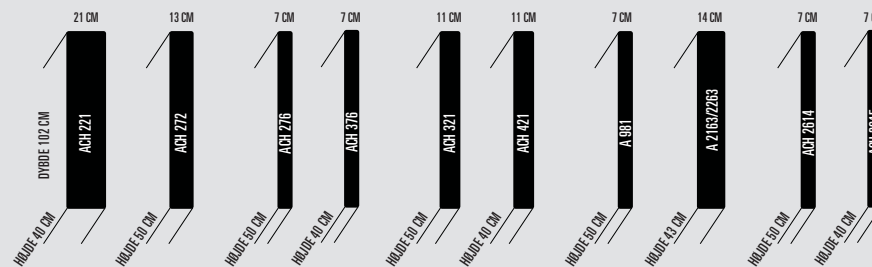

B: kuvertsyet uden pyntesting

C: syet som løspude

Nakkepølle på stativ: Kan leveres på lavt stativ. (7 cm lavere end standard)

ARME

ARME TIL MODULER:

ARME TIL CHAISELONGUE:

MODULER

CHAISELONGUE