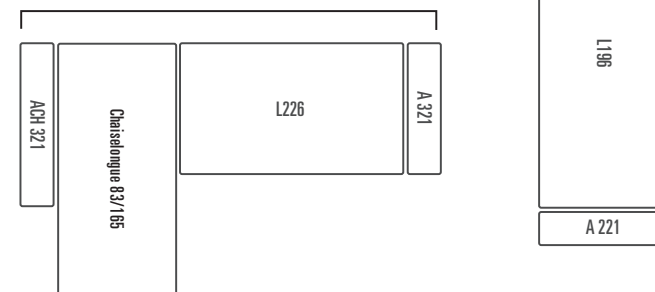

WWW.MOGENSHANSEN.COM

MH221 MODUL: A221 + L196 + V90 + L196 + A221
21 + 196 + 82 = 299 CM

MH321 MODUL: ACH321 + CH83/165 + L226 + A321
11 + 83 + 226 + 11 = 331 CM

MH321, 4 PERS: 11 + 226 + 11 = 248 CM

NB: Modulerne specificeres altid ved at se sofa-arrangementet forfra