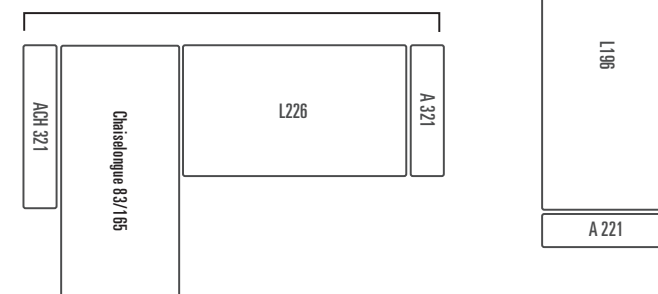

[WWW.MOGENSHANSEN.COM](http://WWW.MOGENSHANSEN.COM)

MH221 MODUL: A221 + L196 + V90 + L196 + A221  
21 + 196 + 82 = 299 CM

MH321 MODUL: ACH321 + CH83/165 + L226 + A321  
11 + 83 + 226 + 11 = 331 CM

MH321, 4 PERS: 11 + 226 + 11 = 248 CM