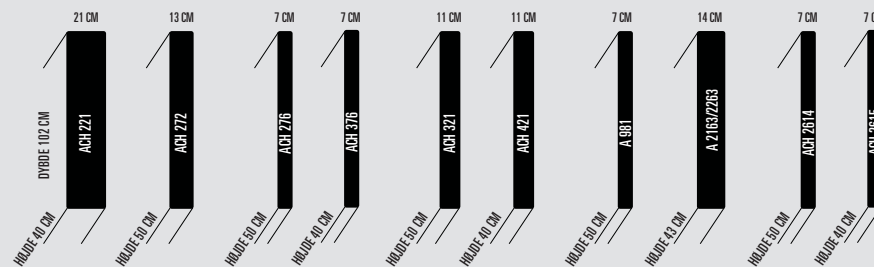

ARME TIL CHAISELONGUE: