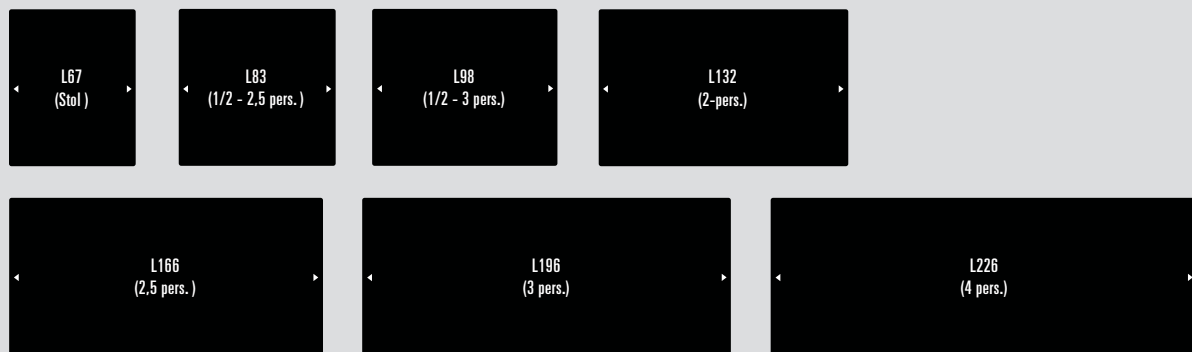

ARME

ARME TIL MODULER:

ARME TIL CHAISELONGUE:

MODULER

CHAISELONGUE

PUFFER

Skab din egen sofa

MOGENS HANSEN MODULSOFAER MODEL

221 | 272 | 276/376 | 321/421 | 981 | 2163/2263

På denne side finder du alle moduler - hvormed du kan sammensætte din helt egen Mogens Hansen modulsofa. Vi lægger stor vægt på design, kvalitet og fleksibilitet! Så har du yderligere ønsker - kan du altid kontakte nærmeste forhandler som du finder på vores hjemmeside:

WWW.MOGENSHANSEN.COM

MH221 MODUL: A221 + L196 + V90 + L196 + A221
21 + 196 + 82 = 299 CM

MH321 MODUL: ACH321 + CH83/165 + L226 + A321
11 + 83 + 226 + 11 = 331 CM

MH321, 4 PERS: 11 + 226 + 11 = 248 CM

NB: Modulerne specificeres altid ved at se sofa-arrangementet forfra